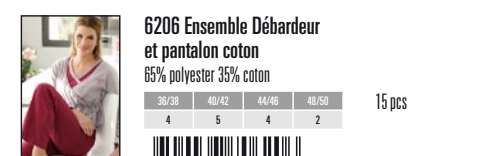

75 pcs

DISPLAY OFFERT

o'maj
pour Homewear Concept

6183 Ensemble 2 pièces coton
65% polyester / 35% coton
15 pcs
3 700467 706183

6190 Veste micro polaire
100% polyester
15 pcs
3 700467 706190

6206 Ensemble Débardeur
et pantalon coton
65% polyester 35% coton
15 pcs
3 700467 706206