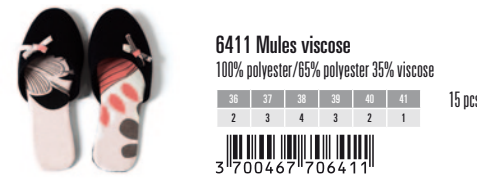

LILI GRIS

- + 15 Ensembles 2 pièces coton élasthanne
- + 15 Ensembles 3 pièces coton élasthanne et microfibre
- + 15 Peignoirs bouclettes
- + 15 Nighties manches longues coton élasthanne
- + 15 Nuisettes microfibre
- + 15 Mules

90 pcs

DISPLAY OFFERT