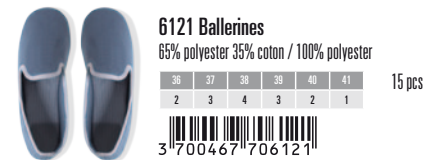

SPORTY NIGHT

75 pcs

- + 15 Ensembles Tunique et Legging coton
- + 15 Peignoirs «doudou» capuche fantaisie
- + 15 Nighties capuche manches longues coton
- + 15 Nuisettes coton
- + 15 Mules coton

DISPLAY OFFERT